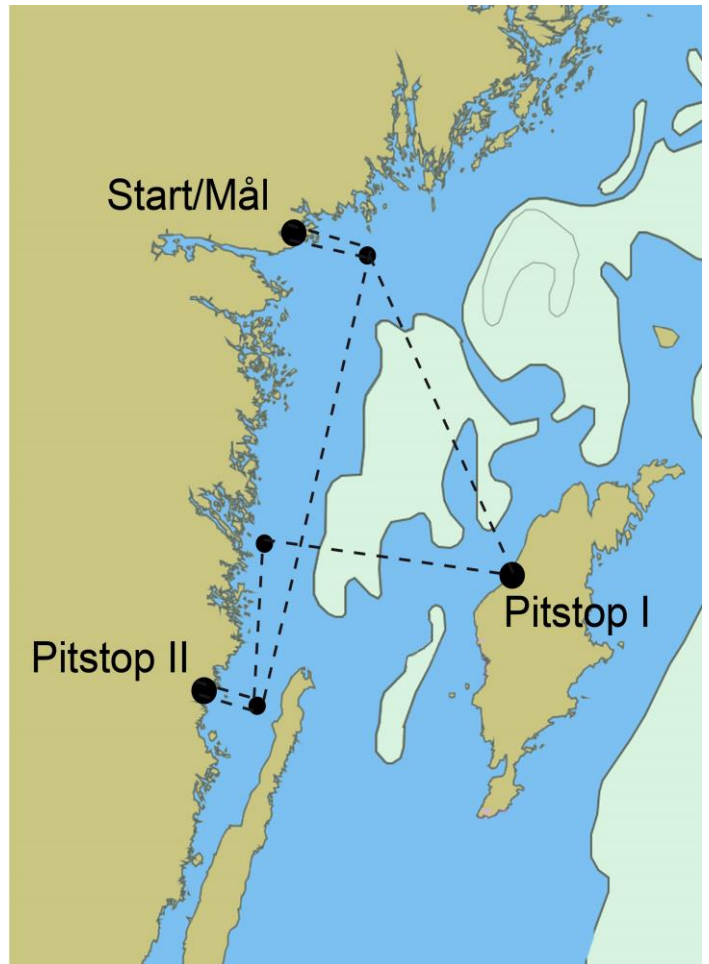

28 maj - 31 maj
Oxelösund-Visby-Oskarshamn-Oxelösund

28 maj - 31 maj
Oxelösund-Visby-Oskarshamn-Oxelösund

Sponsorer